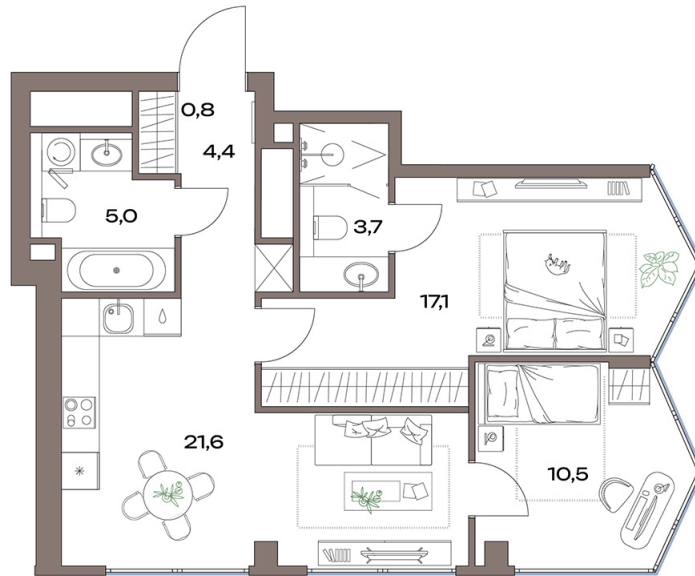

Номер: 14.25.04

Отсканируйте QR-код и
смотрите на сайте
accenty.ru

2 комнатная 63.1 м²

36 044 469 руб.

В ипотеку от 81 208 руб.

Чистовая отделка

На улицу

Угловая

Угловое остекление

Мастер-спальня

Корпус	14 корпус	Этаж	25
Секция	1	Сдача	4 кв. 2027

05.05.2026 23:17 (Мск)

Не является публичной офертой, цена может быть скорректирована. Информация взята с сайта «accenty.ru»

На этаже 25

2 КОМНАТНАЯ 63.1 м²

05.05.2026 23:17 (Мск)

Не является публичной офертой, цена может быть скорректирована. Информация взята с сайта «accenty.ru»

На генплане 14 корпус

2 комнатная 63.1 м²

05.05.2026 23:17 (Мск)