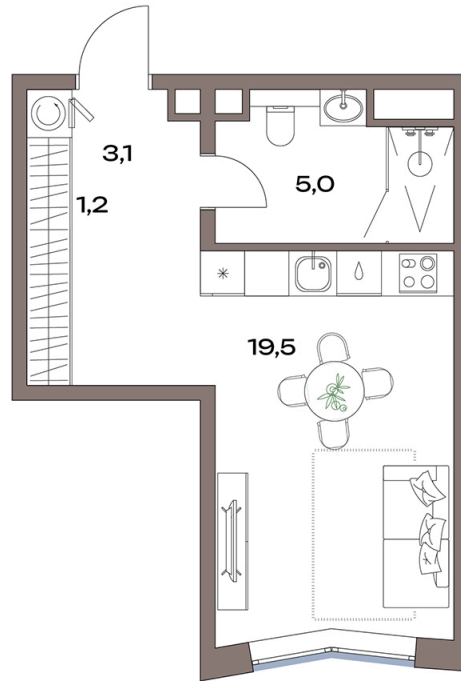

Номер: 136.3.03

Студия 28.8 м²

Отсканируйте QR-код и
смотрите на сайте
accenty.ru

14 371 305 руб.

В ипотеку от 68 844 руб.

На улицу

Корпус	13 корпус	Этаж	3
Секция	1	Сдача	4 кв. 2027

24.06.2026 07:24 (Мск)

Не является публичной офертой, цена может быть скорректирована.
Информация взята с сайта «accenty.ru».

На этаже 3

Студия 28.8 м²

Двор

Центр ← Дубнинская ул. → МКАД

24.06.2026 07:24 (Мск)

Не является публичной офертой, цена может быть скорректирована.
Информация взята с сайта «accenty.ru».

На генплане 13 корпус

Студия 28.8 м²

24.06.2026 07:24 (Мск)

Не является публичной офертой, цена может быть скорректирована.
Информация взята с сайта «accenty.ru».