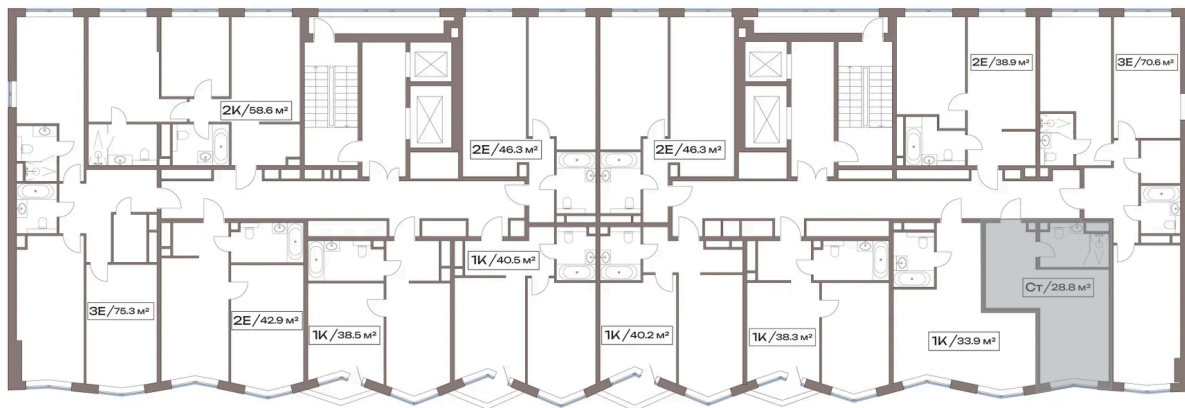

Номер: 136.3.03

Студия 28.8 м²

Отсканируйте QR-код и
смотрите на сайте
accenty.ru

14 371 305 руб.

В ипотеку от 68 844 руб.

На улицу

Корпус	13 корпус	Этаж	3
Секция	1	Сдача	4 кв. 2027

24.06.2026 07:24 (Мск)

Не является публичной офертой, цена может быть скорректирована.
Информация взята с сайта «accenty.ru».

На этаже 3

Студия 28.8 м²

Двор

Центр ← Дубнинская ул. → МКАД

24.06.2026 07:24 (Мск)

Не является публичной офертой, цена может быть скорректирована.
Информация взята с сайта «accenty.ru».

На генплане 13 корпус

Студия 28.8 м²

24.06.2026 07:24 (Мск)

Не является публичной офертой, цена может быть скорректирована.
Информация взята с сайта «accenty.ru».