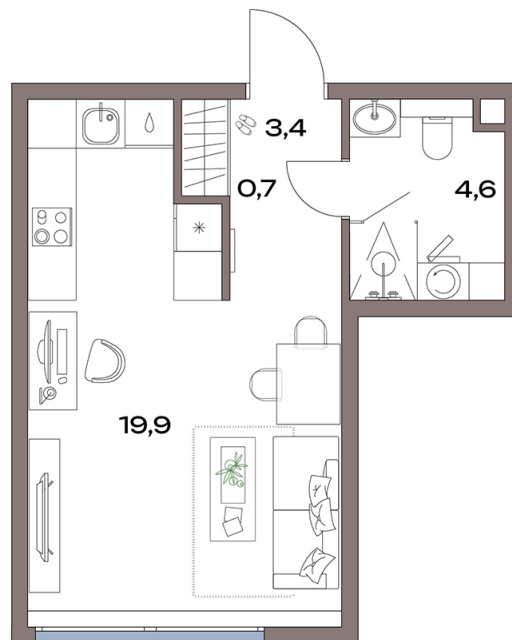

Номер: 11.2.04

Студия 28.6 м²

Отсканируйте QR-код и
смотрите на сайте
accenty.ru

14 065 547 руб.

В ипотеку от 67 379 руб.

На улицу

Корпус	11 корпус	Этаж	2
Секция	1	Сдача	4 кв. 2027

14.04.2026 15:02 (Мск)

Не является публичной офертой, цена может быть скорректирована. Информация взята с сайта «accenty.ru»

На этаже 2

Студия 28.6 м²

МКАД

Двор

Дубнинская ул.

Центр

14.04.2026 15:02 (Мск)

Не является публичной офертой, цена может быть скорректирована. Информация взята с сайта «accenty.ru»

На генплане 11 корпус

Студия 28.6 м²

14.04.2026 15:02 (Мск)

Не является публичной офертой, цена может быть скорректирована. Информация взята с сайта «accenty.ru»