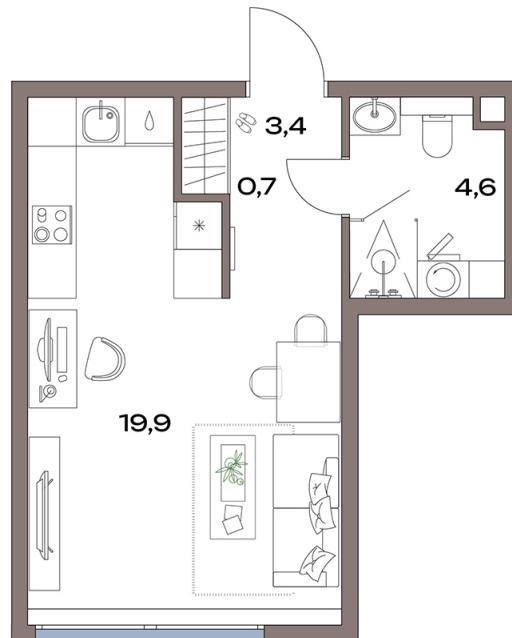

Номер: 11.2.04

Студия 28.6 м²

Отсканируйте QR-код и
смотрите на сайте
accenty.ru

14 065 547 руб.

В ипотеку от 67 379 руб.

На улицу

Корпус	11 корпус	Этаж	2
Секция	1	Сдача	4 кв. 2027

24.06.2026 07:20 (Мск)

Не является публичной офертой, цена может быть скорректирована.
Информация взята с сайта «accenty.ru».

На этаже 2

Студия 28.6 м²

МКАД

Двор

Дубнинская ул.

Центр

24.06.2026 07:20 (Мск)

Не является публичной офертой, цена может быть скорректирована.
Информация взята с сайта «accenty.ru».

На генплане 11 корпус

Студия 28.6 м²

24.06.2026 07:20 (Мск)

Не является публичной офертой, цена может быть скорректирована.
Информация взята с сайта «accenty.ru».