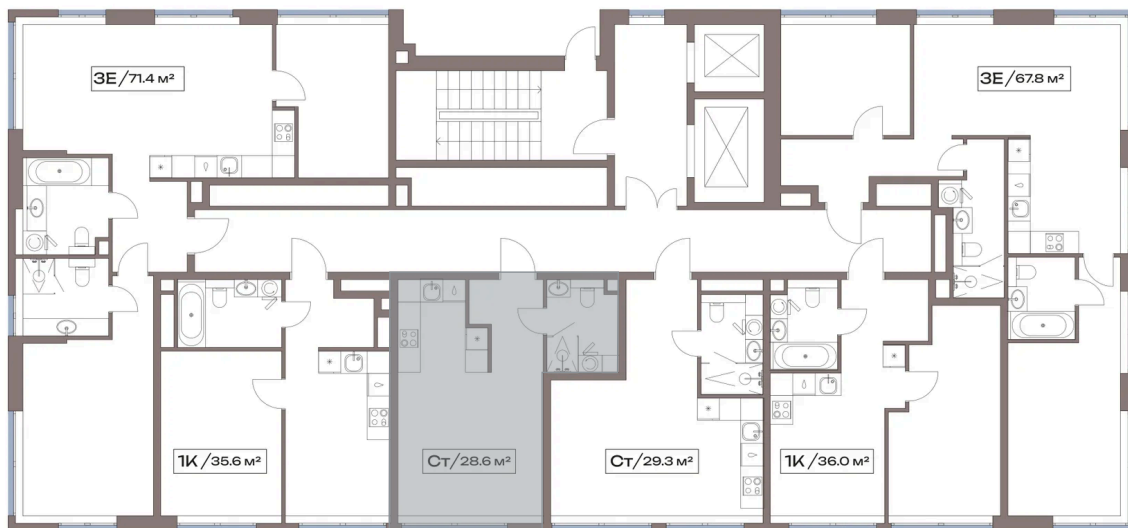

Не является публичной офертой, цена может быть скорректирована. Информация взята с сайта «accenty.ru»

На этаже 2

Студия 28.6 м²

МКАД

Двор

Дубнинская ул.

Центр

14.04.2026 15:02 (Мск)

Не является публичной офертой, цена может быть скорректирована. Информация взята с сайта «accenty.ru»

На генплане 11 корпус

Студия 28.6 м²

14.04.2026 15:02 (Мск)

Не является публичной офертой, цена может быть скорректирована. Информация взята с сайта «accenty.ru»