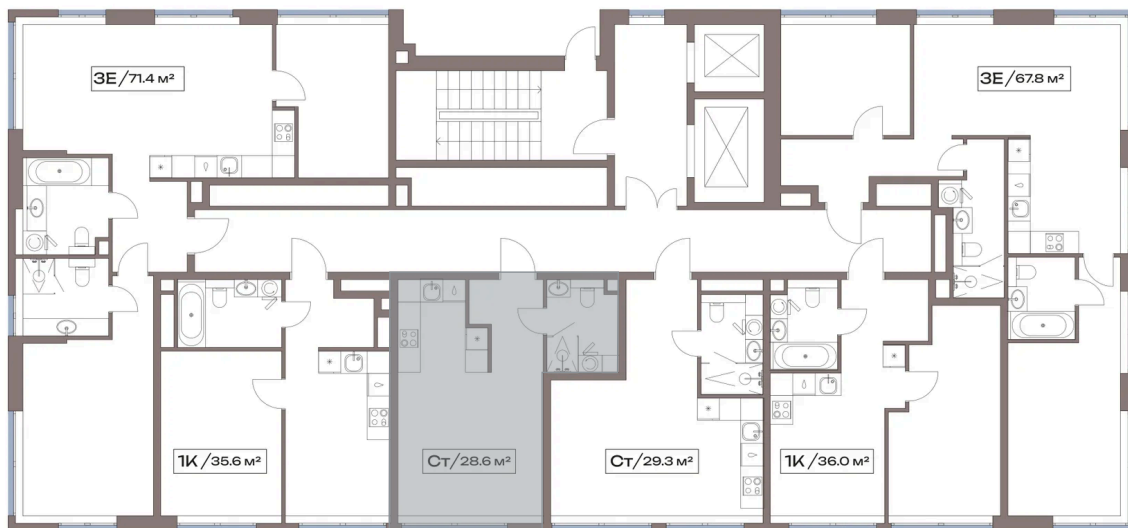

Не является публичной офертой, цена может быть скорректирована.
Информация взята с сайта «accenty.ru».

На этаже 2

Студия 28.6 м²

МКАД

Двор

Дубнинская ул.

Центр

24.06.2026 07:20 (Мск)

Не является публичной офертой, цена может быть скорректирована.
Информация взята с сайта «accenty.ru».

На генплане 11 корпус

Студия 28.6 м²

24.06.2026 07:20 (Мск)

Не является публичной офертой, цена может быть скорректирована.
Информация взята с сайта «accenty.ru».