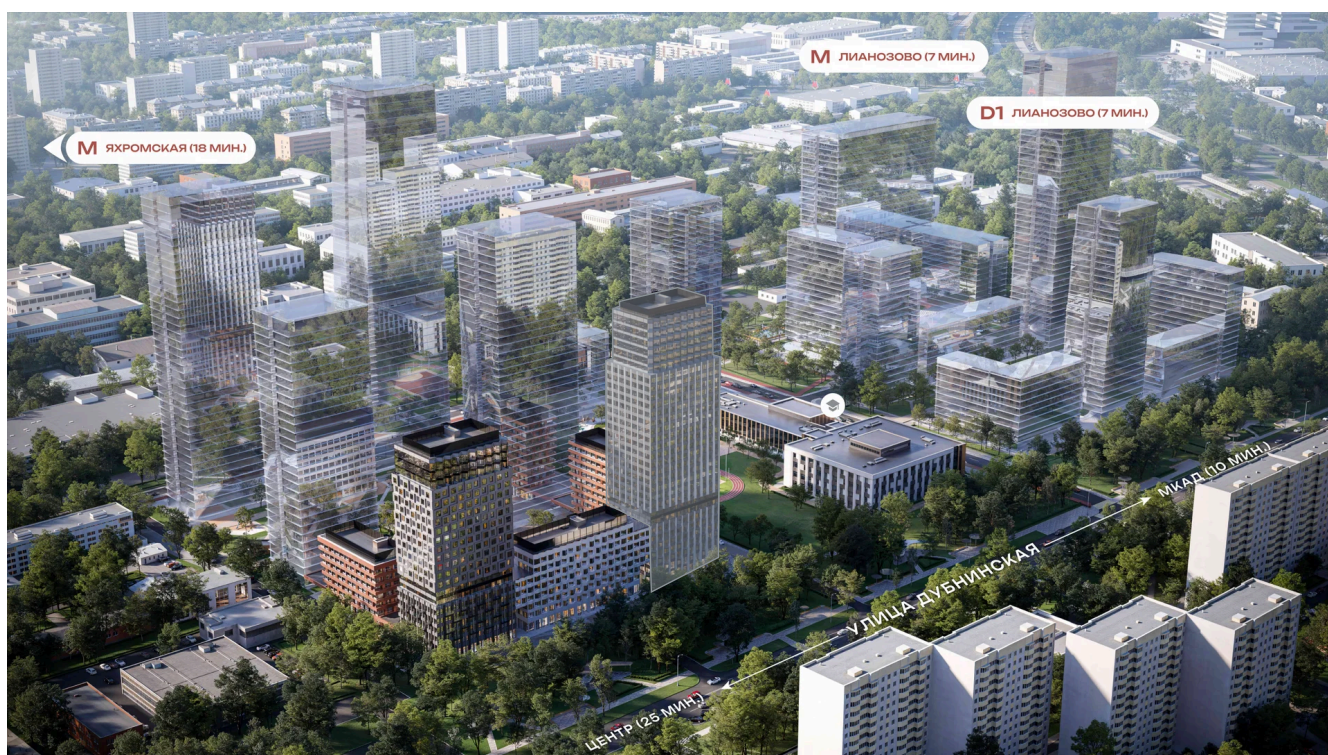

На генплане 14 корпус

2 комнатная 62.2 м²

19.08.2025 09:10 (Мск)

Не является публичной офертой, цена может быть скорректирована. Информация взята с сайта «accenty.ru»