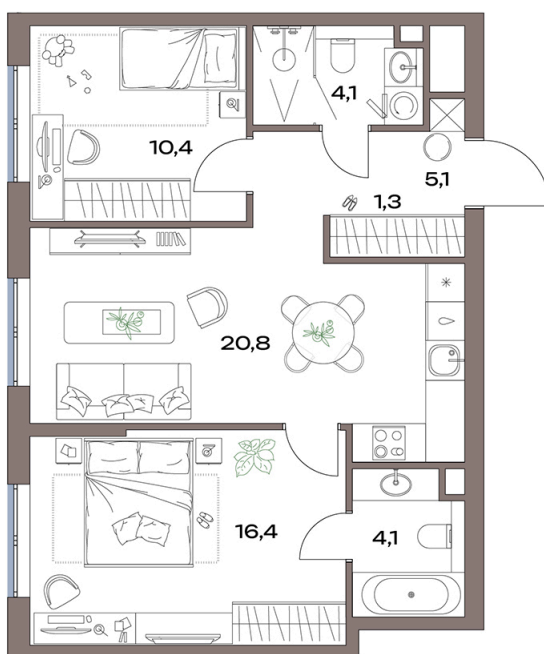

Номер: 14.7.08

2 комнатная 62.2 м²

Отсканируйте QR-код и
смотрите на сайте
accenty.ru

24 495 756 руб.

В ипотеку от 71 946 руб.

Чистовая отделка

Во двор

Мастер-спальня

Корпус

14 корпус

Этаж

7

Секция

1

19.08.2025 09:10 (Мск)

Не является публичной офертой, цена может быть скорректирована. Информация взята с сайта «accenty.ru»

На этаже 7

2 комнатная 62.2 м²

19.08.2025 09:10 (Мск)

Не является публичной офертой, цена может быть скорректирована. Информация взята с сайта «accenty.ru»

На генплане 14 корпус

2 комнатная 62.2 м²

19.08.2025 09:10 (Мск)