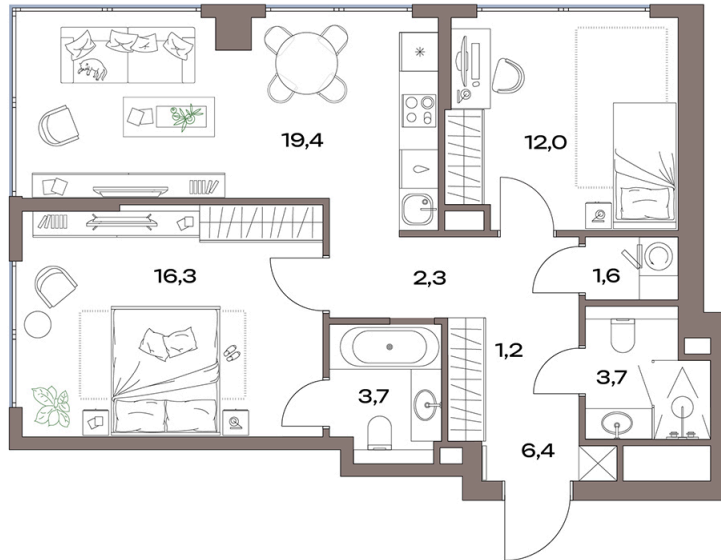

Номер: 14.8.10

Отсканируйте QR-код и
смотрите на сайте
accenty.ru

2 комнатная 66.6 м²

33 681 230 руб.

В ипотеку от 75 883 руб.

Чистовая отделка

Во двор

Угловая

Угловое остекление

Мастер-спальня

Корпус	14 корпус	Этаж	8
Секция	1	Сдача	4 кв. 2027

21.06.2026 19:00 (Мск)

Не является публичной офертой, цена может быть скорректирована.
Информация взята с сайта «accenty.ru».

На этаже 8

2 комнатная 66.6 м²

21.06.2026 19:00 (Мск)

Не является публичной офертой, цена может быть скорректирована.
Информация взята с сайта «accenty.ru».

На генплане 14 корпус

2 комнатная 66.6 м²

21.06.2026 19:00 (Мск)