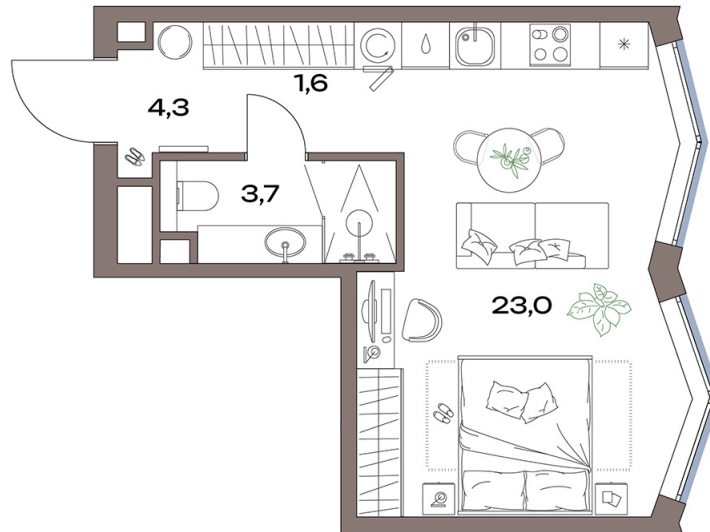

Номер: 14.20.03

Отсканируйте QR-код и
смотрите на сайте
accenty.ru

Студия 32.6 м²

20 440 889 руб.

В ипотеку от 46 053 руб.

Чистовая отделка

На улицу

Корпус	14 корпус	Этаж	20
Секция	1	Сдача	4 кв. 2027

21.04.2026 11:14 (Мск)

Не является публичной офертой, цена может быть скорректирована. Информация взята с сайта «accenty.ru»

На этаже 20

Студия 32.6 м²

Двор

21.04.2026 11:14 (Мск)

Не является публичной офертой, цена может быть скорректирована. Информация взята с сайта «accenty.ru»

На генплане 14 корпус

Студия 32.6 м²

21.04.2026 11:14 (Мск)

Не является публичной офертой, цена может быть скорректирована. Информация взята с сайта «accenty.ru»