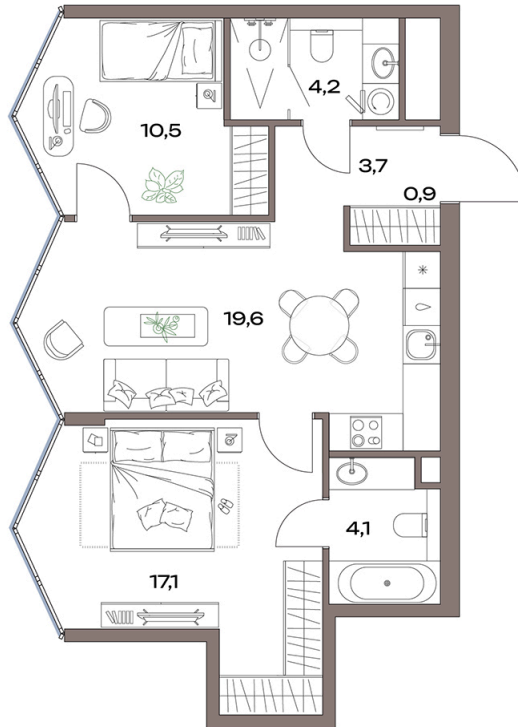

Номер: 14.25.06

Отсканируйте QR-код и
смотрите на сайте
accenty.ru

2 комнатная 60.1 м²

~~33 997 173 руб.~~

29 577 541 руб.

В ипотеку от 66 638 руб.

Чистовая отделка

Во двор

Мастер-спальня

Корпус	14 корпус	Этаж	25
Секция	1	Сдача	4 кв. 2027

06.05.2026 00:44 (Мск)

Не является публичной офертой, цена может быть скорректирована. Информация взята с сайта «accenty.ru»

На этаже 25

2 комнатная 60.1 м²

06.05.2026 00:44 (Мск)

Не является публичной офертой, цена может быть скорректирована. Информация взята с сайта «accenty.ru»

На генплане 14 корпус

2 комнатная 60.1 м²

06.05.2026 00:44 (Мск)

Не является публичной офертой, цена может быть скорректирована. Информация взята с сайта «accenty.ru»