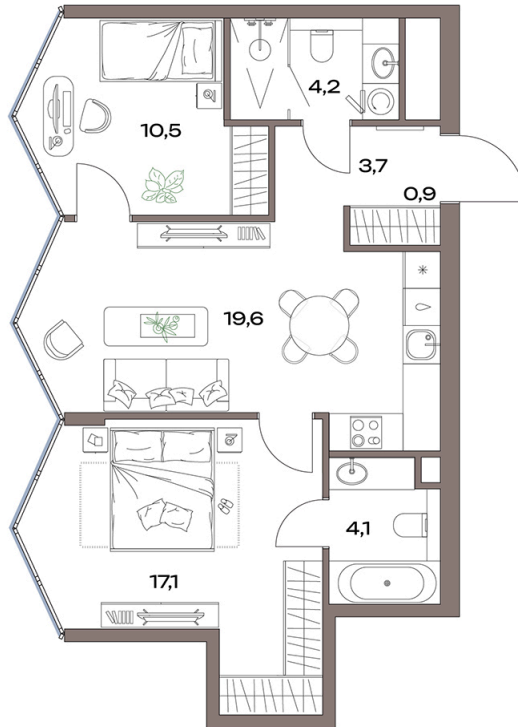

Номер: 14.25.06

Отсканируйте QR-код и
смотрите на сайте
accenty.ru

2 комнатная 60.1 м²

33 997 173 руб.

В ипотеку от 76 595 руб.

Чистовая отделка

Во двор

Мастер-спальня

| | | | |
|--------|-----------|-------|------------|
| Корпус | 14 корпус | Этаж | 25 |
| Секция | 1 | Сдача | 4 кв. 2027 |

21.06.2026 18:25 (Мск)

Не является публичной офертой, цена может быть скорректирована.
Информация взята с сайта «accenty.ru».

На этаже 25

2 комнатная 60.1 м²

21.06.2026 18:25 (Мск)

Не является публичной офертой, цена может быть скорректирована.
Информация взята с сайта «accenty.ru».

На генплане 14 корпус

2 комнатная 60.1 м²

21.06.2026 18:25 (Мск)