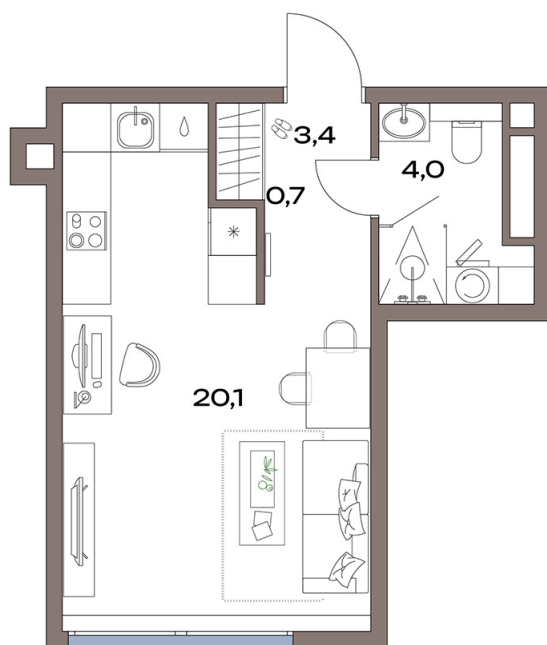

Номер: 15.6.04

Студия 28.2 м²

Отсканируйте QR-код и
смотрите на сайте
accenty.ru

Цена по запросу

Во двор

Корпус	15 корпус	Этаж	6
Секция	1		

Адрес офиса продаж
г Москва, ул Дубнинская, д 83 стр 5

14.03.2025 13:01 (Мск)

Не является публичной офертой, цена может быть скорректирована. Информация взята с сайта «accenty.ru»

На этаже 6

Студия 28.2 м²

Адрес офиса продаж
г Москва, ул Дубнинская, д 83 стр 5

14.03.2025 13:01 (Мск)