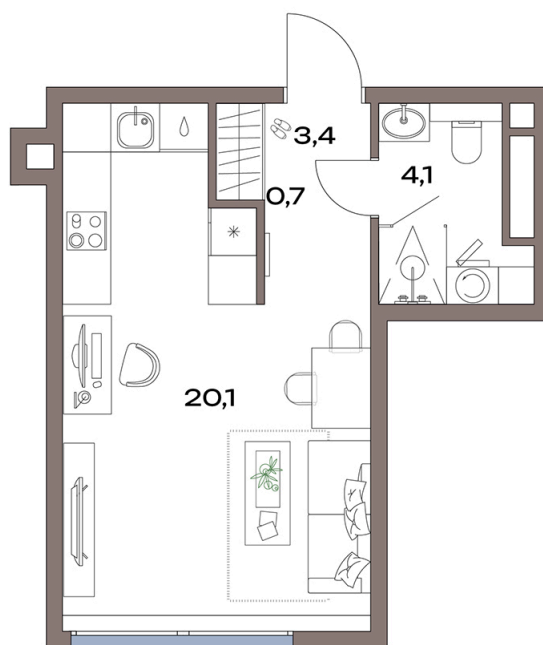

Номер: 11.6.04

Студия 28.3 м²

Отсканируйте QR-код и
смотрите на сайте
accenty.ru

Цена по запросу

Во двор

Корпус	11 корпус	Этаж	6
Секция	1		

Адрес офиса продаж
г Москва, ул Дубнинская, д 83 стр 5

13.03.2025 00:21 (Мск)

Не является публичной офертой, цена может быть скорректирована. Информация взята с сайта «accenty.ru»

На этаже 6

Студия 28.3 м²

МКАД

Двор

Дубнинская ул.

Центр

Адрес офиса продаж
г Москва, ул Дубнинская, д 83 стр 5