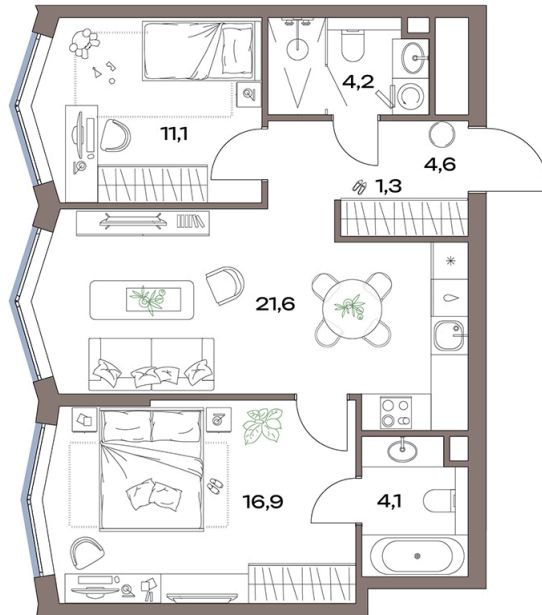

Номер: 14.21.08

2 комнатная 63.8 м²

Отсканируйте QR-код и
смотрите на сайте
accenty.ru

32 834 134 руб.

В ипотеку от 57 086 руб.

Чистовая отделка

Во двор

Мастер-спальня

Корпус	14 корпус	Этаж	21
Секция	1	Сдача	4 кв. 2027

04.03.2026 00:18 (Мск)

Не является публичной офертой, цена может быть скорректирована. Информация взята с сайта «accenty.ru»

На этаже 21

2 комнатная 63.8 м²

04.03.2026 00:18 (Мск)

Не является публичной офертой, цена может быть скорректирована. Информация взята с сайта «accenty.ru»

На генплане 14 корпус

2 комнатная 63.8 м²

04.03.2026 00:18 (Мск)

Не является публичной офертой, цена может быть скорректирована. Информация взята с сайта «accenty.ru»