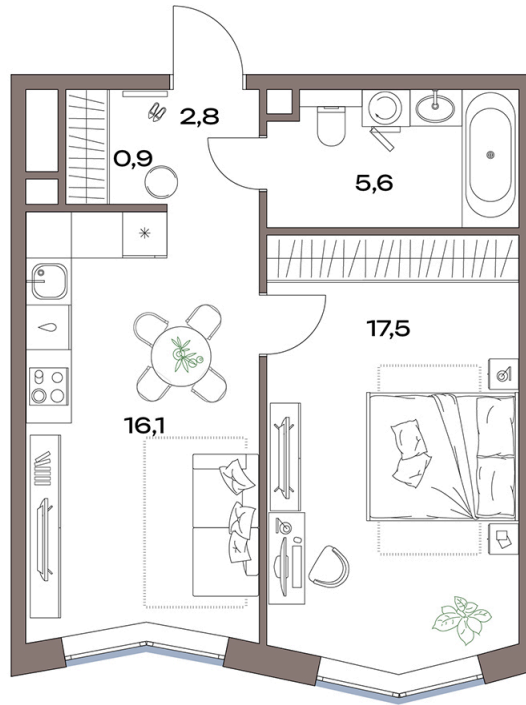

Номер: 13а.5.04

Отсканируйте QR-код и
смотрите на сайте
accenty.ru

1 комнатная 42.9 м²

20 562 254 руб.

В ипотеку от 161 320 руб.

На улицу

Европланировка

| | | | |
|--------|-----------|-------|------------|
| Корпус | 13 корпус | Этаж | 5 |
| Секция | 1 | Сдача | 4 кв. 2027 |

01.07.2026 07:46 (Мск)

Не является публичной офертой, цена может быть скорректирована.
Информация взята с сайта «accenty.ru».

На этаже 5

1 комнатная 42.9 м²

Дубнинская ул.

Двор

Центр ← Дубнинская ул. → МКАД

01.07.2026 07:46 (Мск)

Не является публичной офертой, цена может быть скорректирована.
Информация взята с сайта «accenty.ru».

На генплане 13 корпус

1 комнатная 42.9 м²

01.07.2026 07:46 (Мск)

Не является публичной офертой, цена может быть скорректирована.
Информация взята с сайта «accenty.ru».