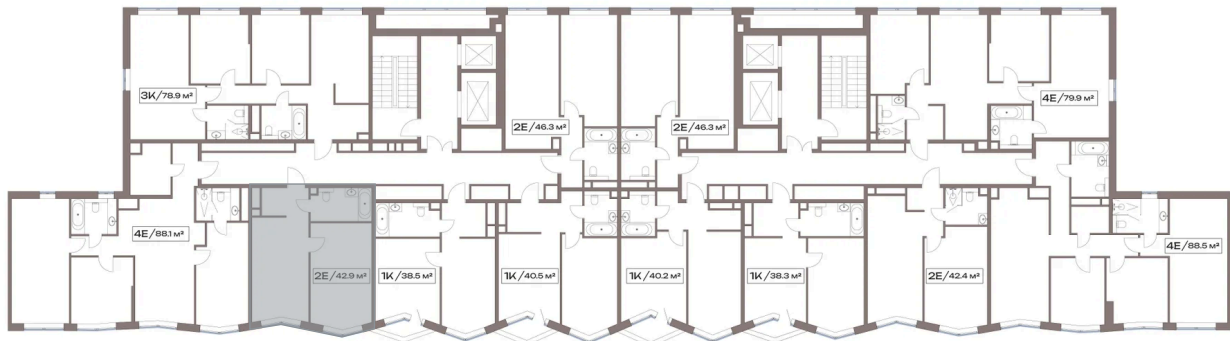

01.07.2026 07:46 (Мск)

Не является публичной офертой, цена может быть скорректирована.
Информация взята с сайта «accenty.ru».

На этаже 5

1 комнатная 42.9 м²

Дубнинская ул.

Двор

Центр ← Дубнинская ул. → МКАД

01.07.2026 07:46 (Мск)

Не является публичной офертой, цена может быть скорректирована.
Информация взята с сайта «accenty.ru».

На генплане 13 корпус

1 комнатная 42.9 м²

01.07.2026 07:46 (Мск)

Не является публичной офертой, цена может быть скорректирована.
Информация взята с сайта «accenty.ru».