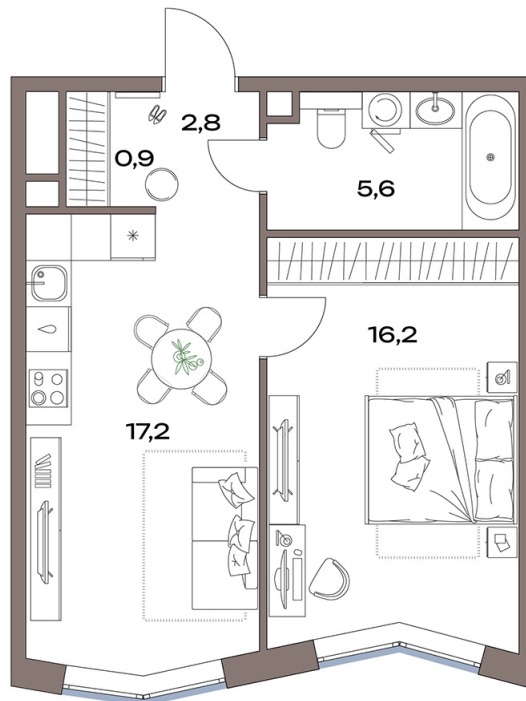

Номер: 13а.8.04

Отсканируйте QR-код и
смотрите на сайте
accenty.ru

1 комнатная 42.7 м²

20 902 751 руб.

В ипотеку от 167 051 руб.

На улицу

Корпус	13 корпус	Этаж	8
Секция	1	Сдача	4 кв. 2027

21.06.2026 14:06 (Мск)

Не является публичной офертой, цена может быть скорректирована.
Информация взята с сайта «accenty.ru».

На этаже 8

1 комнатная 42.7 м²

Двор

Центр ← Дубнинская ул. → МКАД

21.06.2026 14:06 (Мск)

Не является публичной офертой, цена может быть скорректирована.
Информация взята с сайта «accenty.ru».

На генплане 13 корпус

1 комнатная 42.7 м²

21.06.2026 14:06 (Мск)

Не является публичной офертой, цена может быть скорректирована.
Информация взята с сайта «accenty.ru».