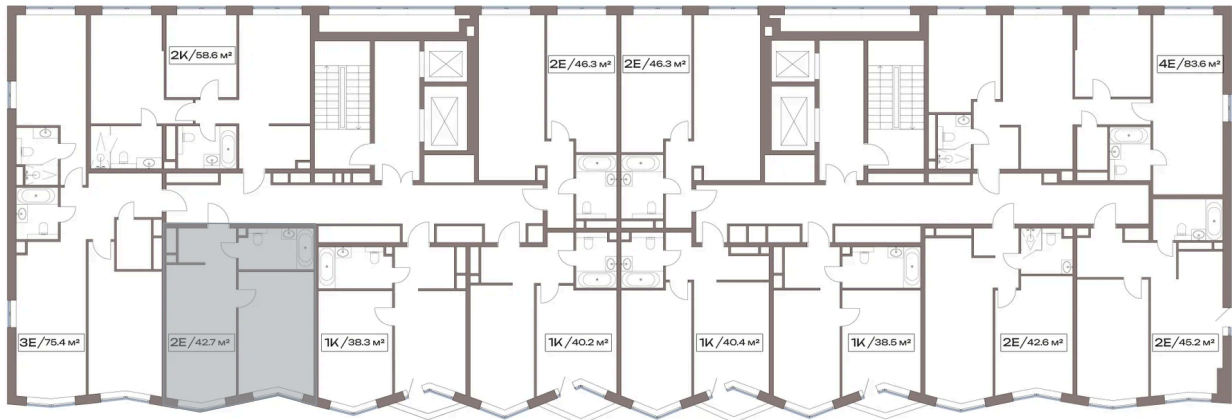

Номер: 13а.8.04

Отсканируйте QR-код и
смотрите на сайте
accenty.ru

1 комнатная 42.7 м²

20 902 751 руб.

В ипотеку от 167 051 руб.

На улицу

Корпус	13 корпус	Этаж	8
Секция	1	Сдача	4 кв. 2027

21.06.2026 14:06 (Мск)

Не является публичной офертой, цена может быть скорректирована.
Информация взята с сайта «accenty.ru».

На этаже 8

1 комнатная 42.7 м²

Двор

Центр ← Дубнинская ул. → МКАД

21.06.2026 14:06 (Мск)

Не является публичной офертой, цена может быть скорректирована.
Информация взята с сайта «accenty.ru».

На генплане 13 корпус

1 комнатная 42.7 м²

21.06.2026 14:06 (Мск)

Не является публичной офертой, цена может быть скорректирована.
Информация взята с сайта «accenty.ru».