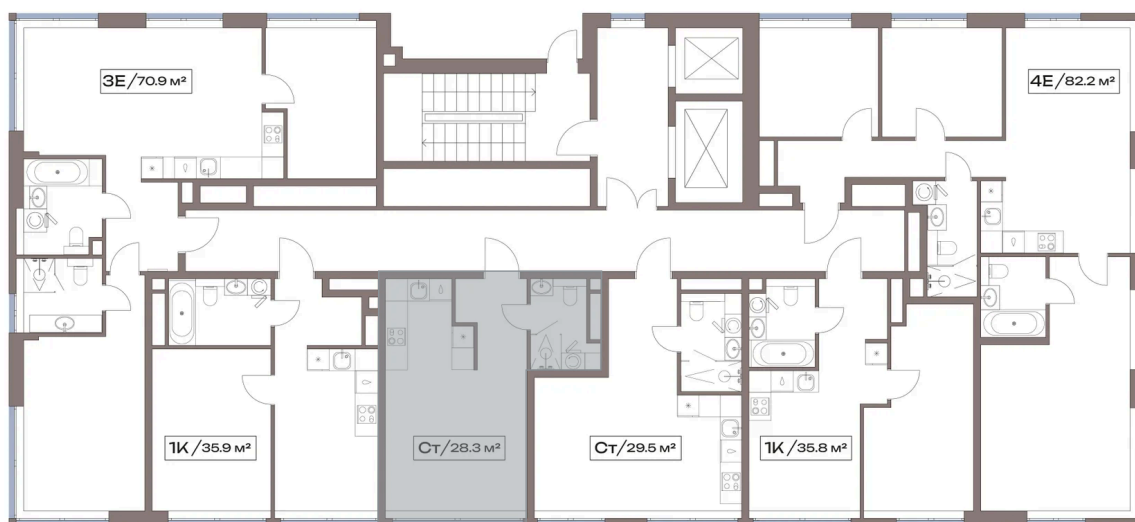

Не является публичной офертой, цена может быть скорректирована. Информация взята с сайта «accenty.ru»

На этаже 7

Студия 28.3 м²

МКАД

Двор

Дубнинская ул.

Центр

Адрес офиса продаж
г Москва, ул Дубнинская, д 83 стр 5

14.03.2025 11:59 (Мск)

Не является публичной офертой, цена может быть скорректирована. Информация взята с сайта «accenty.ru»

На генплане 11 корпус

Студия 28.3 м²

Адрес офиса продаж
г Москва, ул Дубнинская, д 83 стр 5