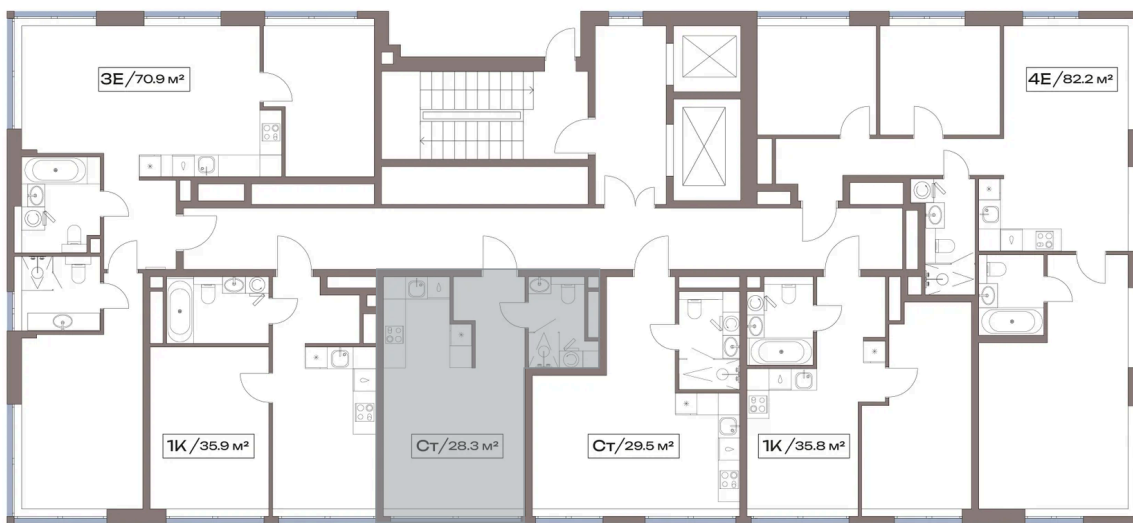

Не является публичной офертой, цена может быть скорректирована. Информация взята с сайта «accenty.ru»

На этаже 7

Студия 28.3 м²

МКАД

Двор

Дубнинская ул.

Центр

Адрес офиса продаж
г Москва, ул Дубнинская, д 83 стр 5

14.03.2025 13:06 (Мск)

Не является публичной офертой, цена может быть скорректирована. Информация взята с сайта «accenty.ru»

На генплане 11 корпус

Студия 28.3 м²

Адрес офиса продаж
г Москва, ул Дубнинская, д 83 стр 5