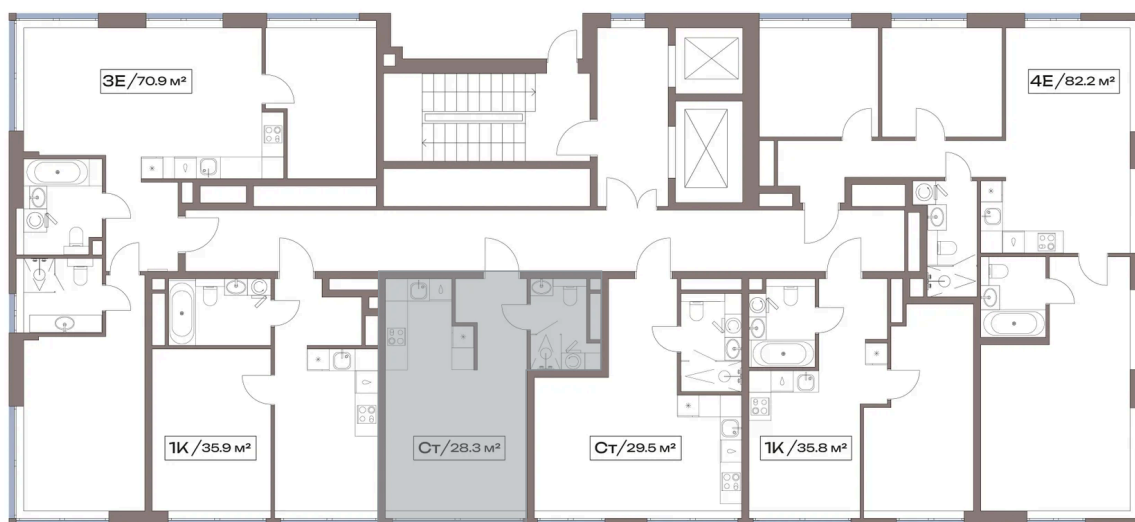

Не является публичной офертой, цена может быть скорректирована. Информация взята с сайта «accenty.ru»

На этаже 7

Студия 28.3 м²

МКАД

Двор

Дубнинская ул.

Центр

Адрес офиса продаж
г Москва, ул Дубнинская, д 83 стр 5

14.03.2025 15:54 (Мск)

Не является публичной офертой, цена может быть скорректирована. Информация взята с сайта «accenty.ru»

На генплане 11 корпус

Студия 28.3 м²

Адрес офиса продаж
г Москва, ул Дубнинская, д 83 стр 5