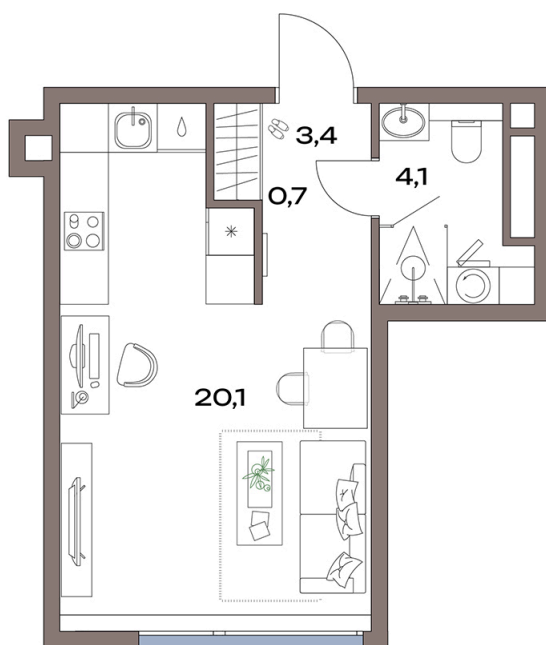

Номер: 11.7.04

Студия 28.3 м²

Отсканируйте QR-код и
смотрите на сайте
accenty.ru

Цена по запросу

Во двор

Корпус	11 корпус	Этаж	7
Секция	1		

Адрес офиса продаж
г Москва, ул Дубнинская, д 83 стр 5

14.03.2025 15:54 (Мск)

Не является публичной офертой, цена может быть скорректирована. Информация взята с сайта «accenty.ru»

На этаже 7

Студия 28.3 м²

МКАД

Двор

Дубнинская ул.

Центр

Адрес офиса продаж
г Москва, ул Дубнинская, д 83 стр 5