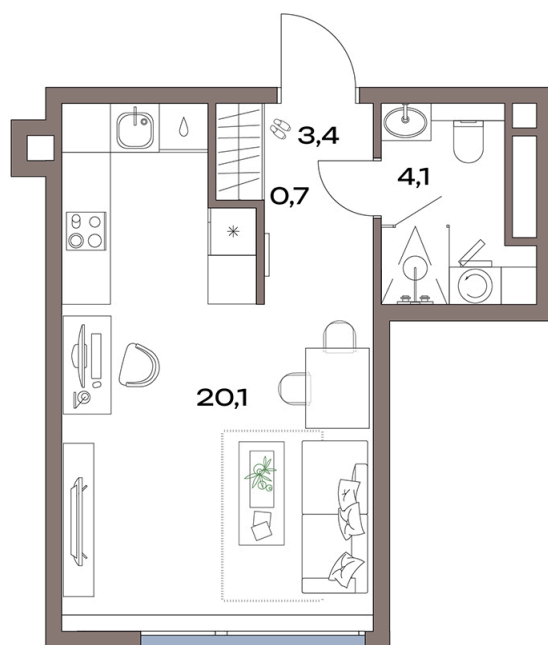

Номер: 11.7.04

Студия 28.3 м²

Отсканируйте QR-код и
смотрите на сайте
accenty.ru

Цена по запросу

Во двор

Корпус	11 корпус	Этаж	7
Секция	1		

Адрес офиса продаж
г Москва, ул Дубнинская, д 83 стр 5

14.03.2025 11:59 (Мск)

Не является публичной офертой, цена может быть скорректирована. Информация взята с сайта «accenty.ru»

На этаже 7

Студия 28.3 м²

МКАД

Двор

Дубнинская ул.

Центр

Адрес офиса продаж
г Москва, ул Дубнинская, д 83 стр 5