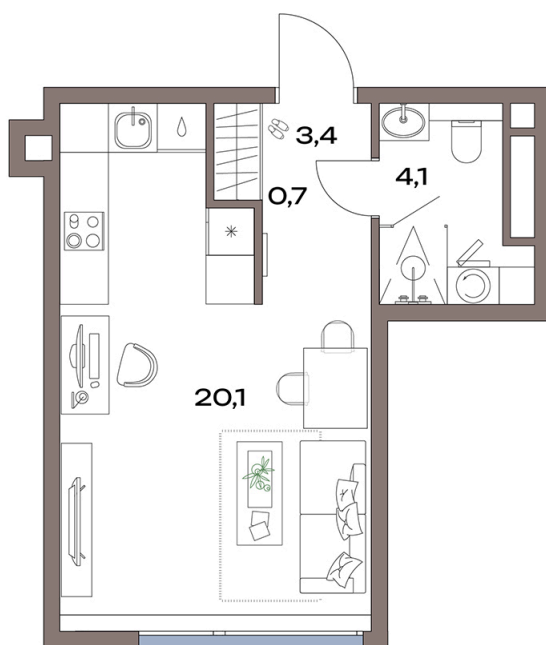

Номер: 11.7.04

Студия 28.3 м²

Отсканируйте QR-код и
смотрите на сайте
accenty.ru

Цена по запросу

Во двор

Корпус	11 корпус	Этаж	7
Секция	1		

Адрес офиса продаж
г Москва, ул Дубнинская, д 83 стр 5

14.03.2025 13:06 (Мск)

Не является публичной офертой, цена может быть скорректирована. Информация взята с сайта «accenty.ru»

На этаже 7

Студия 28.3 м²

МКАД

Двор

Дубнинская ул.

Центр

Адрес офиса продаж
г Москва, ул Дубнинская, д 83 стр 5