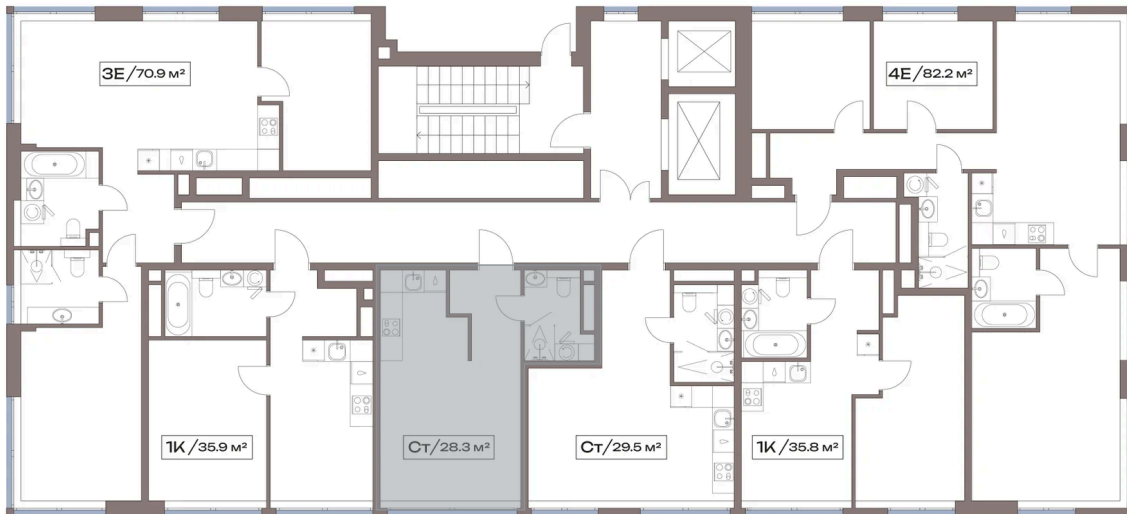

Не является публичной офертой, цена может быть скорректирована.
Информация взята с сайта «accenty.ru».

На этаже 7

Студия 28.3 м²

МКАД

Двор

Дубнинская ул.

Центр

01.07.2026 07:50 (Мск)

Не является публичной офертой, цена может быть скорректирована.
Информация взята с сайта «accenty.ru».

На генплане 11 корпус

Студия 28.3 м²

01.07.2026 07:50 (Мск)

Не является публичной офертой, цена может быть скорректирована.
Информация взята с сайта «accenty.ru».