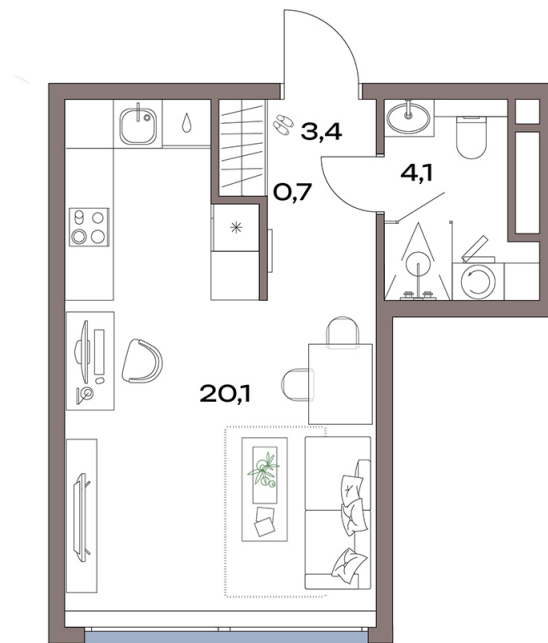

Номер: 11.7.04

Студия 28.3 м²

Отсканируйте QR-код и
смотрите на сайте
accenty.ru

14 359 528 руб.

В ипотеку от 68 788 руб.

На улицу

Корпус	11 корпус	Этаж	7
Секция	1	Сдача	4 кв. 2027

01.07.2026 07:50 (Мск)

Не является публичной офертой, цена может быть скорректирована.
Информация взята с сайта «accenty.ru».

На этаже 7

Студия 28.3 м²

МКАД

Двор

Дубнинская ул.

Центр

01.07.2026 07:50 (Мск)

Не является публичной офертой, цена может быть скорректирована.
Информация взята с сайта «accenty.ru».

На генплане 11 корпус

Студия 28.3 м²

01.07.2026 07:50 (Мск)

Не является публичной офертой, цена может быть скорректирована.
Информация взята с сайта «accenty.ru».