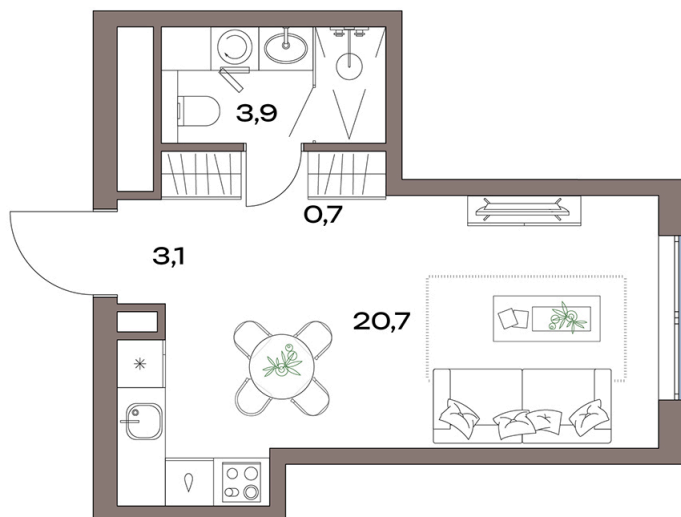

Номер: 12.10.04

Студия 28.4 м²

Отсканируйте QR-код и
смотрите на сайте
accenty.ru

Цена по запросу

Предчистовая отделка

На улицу

Корпус	12 корпус	Этаж	10
Секция	1		

Адрес офиса продаж
г Москва, ул Дубнинская, д 83 стр 5

12.03.2025 07:35 (Мск)

Не является публичной офертой, цена может быть скорректирована. Информация взята с сайта «accenty.ru»

На этаже 10

Студия 28.4 м²

Адрес офиса продаж
г Москва, ул Дубнинская, д 83 стр 5