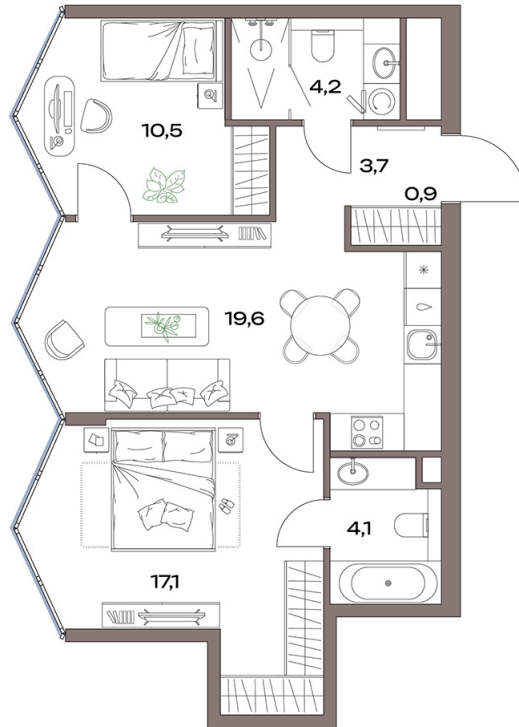

Номер: 14.30.06

Отсканируйте QR-код и
смотрите на сайте
accenty.ru

2 комнатная 60.1 м²

35 220 359 руб.

В ипотеку от 79 351 руб.

Чистовая отделка

Во двор

Мастер-спальня

Корпус	14 корпус	Этаж	30
Секция	1	Сдача	4 кв. 2027

05.05.2026 23:18 (Мск)

Не является публичной офертой, цена может быть скорректирована. Информация взята с сайта «accenty.ru»

На этаже 30

2 комнатная 60.1 м²

05.05.2026 23:18 (Мск)

Не является публичной офертой, цена может быть скорректирована. Информация взята с сайта «accenty.ru»

На генплане 14 корпус

2 комнатная 60.1 м²

05.05.2026 23:18 (Мск)

Не является публичной офертой, цена может быть скорректирована. Информация взята с сайта «accenty.ru»