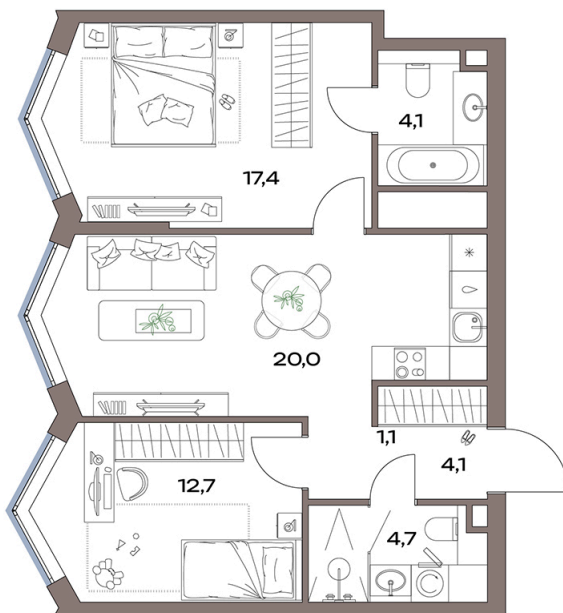

# 2 комнатная 64.1 м<sup>2</sup>

34 101 156 руб.

В ипотеку от 76 829 руб.

Чистовая отделка

Во двор

Мастер-спальня

Корпус

14 корпус

# На генплане 14 корпус

2 комнатная 64.1 м<sup>2</sup>

06.05.2026 02:18 (Мск)

Не является публичной офертой, цена может быть скорректирована. Информация взята с сайта «accenty.ru»