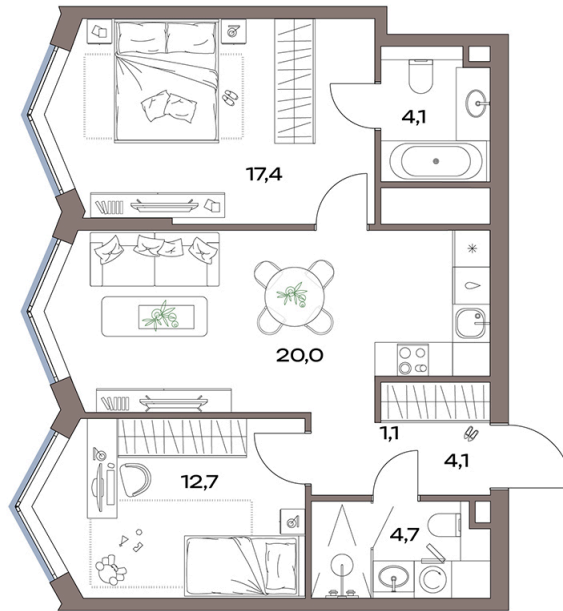

Номер: 14.24.09

Отсканируйте QR-код и
смотрите на сайте
accenty.ru

2 комнатная 64.1 м²

~~34 101 156 руб.~~

29 668 006 руб.

В ипотеку от 66 841 руб.

Чистовая отделка

Во двор

Мастер-спальня

Корпус	14 корпус	Этаж	24
Секция	1	Сдача	4 кв. 2027

21.06.2026 19:42 (Мск)

Не является публичной офертой, цена может быть скорректирована.
Информация взята с сайта «accenty.ru».

На этаже 24

2 комнатная 64.1 м²

21.06.2026 19:42 (Мск)

Не является публичной офертой, цена может быть скорректирована.
Информация взята с сайта «accenty.ru».

На генплане 14 корпус

2 комнатная 64.1 м²

21.06.2026 19:42 (Мск)

Не является публичной офертой, цена может быть скорректирована.
Информация взята с сайта «accenty.ru».