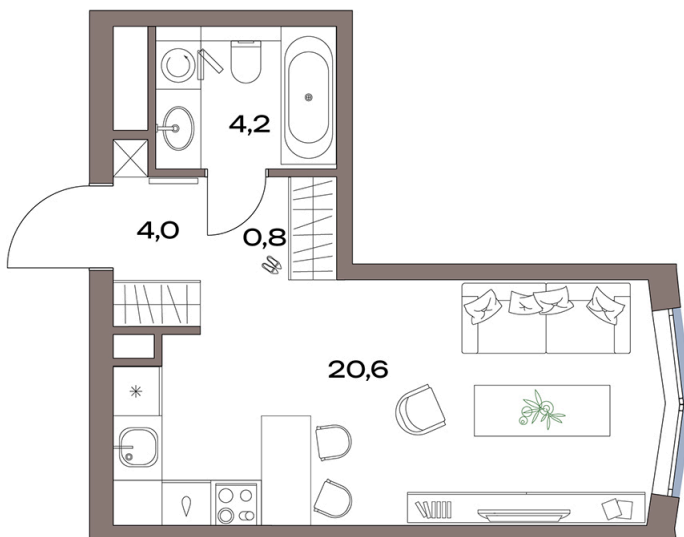

# Студия 29.6 м<sup>2</sup>

Отсканируйте QR-код и  
смотрите на сайте  
accenty.ru

# На генплане 14 корпус

Студия 29.6 м<sup>2</sup>

27.11.2024, 18:43

Не является публичной офертой, цена может быть скорректирована. Информация взята с сайта «accenty.ru»