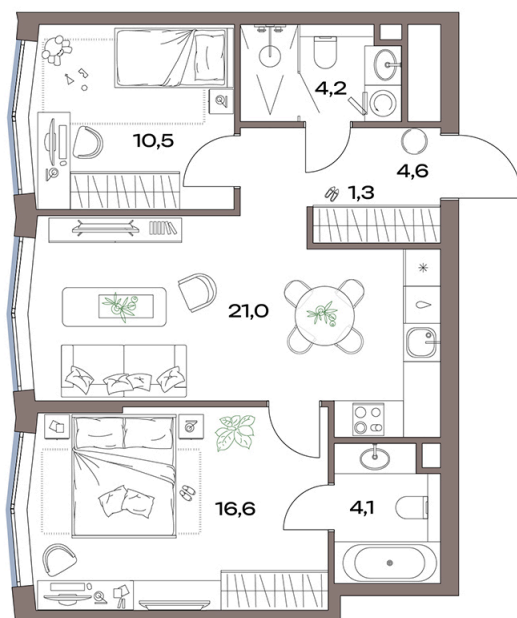

Номер: 14.17.08

2 комнатная 62.3 м²

Отсканируйте QR-код и
смотрите на сайте
accenty.ru

26 342 751 руб.

В ипотеку от 71 946 руб.

Чистовая отделка

Во двор

Мастер-спальня

Корпус

14 корпус

Этаж

17

Секция

1

19.08.2025 09:10 (Мск)

Не является публичной офертой, цена может быть скорректирована. Информация взята с сайта «accenty.ru»

На этаже 17

2 комнатная 62.3 м²

19.08.2025 09:10 (Мск)

Не является публичной офертой, цена может быть скорректирована. Информация взята с сайта «accenty.ru»

На генплане 14 корпус

2 комнатная 62.3 м²

19.08.2025 09:10 (Мск)