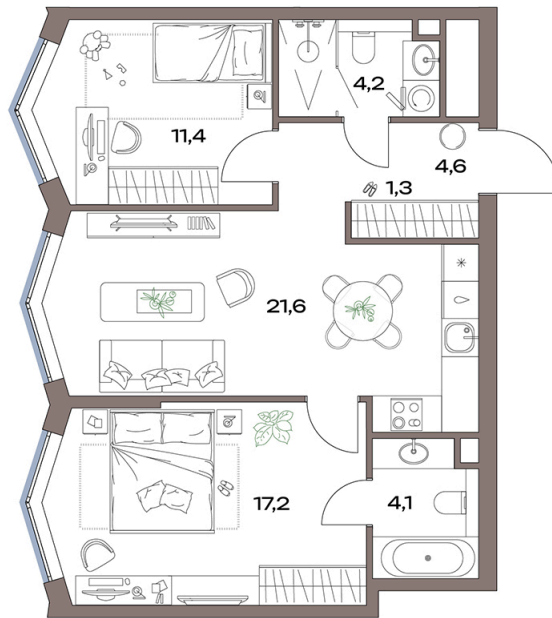

# 2 комнатная 64.4 м<sup>2</sup>

~~33 736 437 руб.~~

**29 350 700 руб.**

В ипотеку от 66 126 руб.

Чистовая отделка

Во двор

Мастер-спальня

Корпус	14 корпус	Этаж	22
Секция	1	Сдача	4 кв. 2027

# На генплане 14 корпус

2 комнатная 64.4 м<sup>2</sup>

17.04.2026 03:49 (Мск)

Не является публичной офертой, цена может быть скорректирована. Информация взята с сайта «accenty.ru»