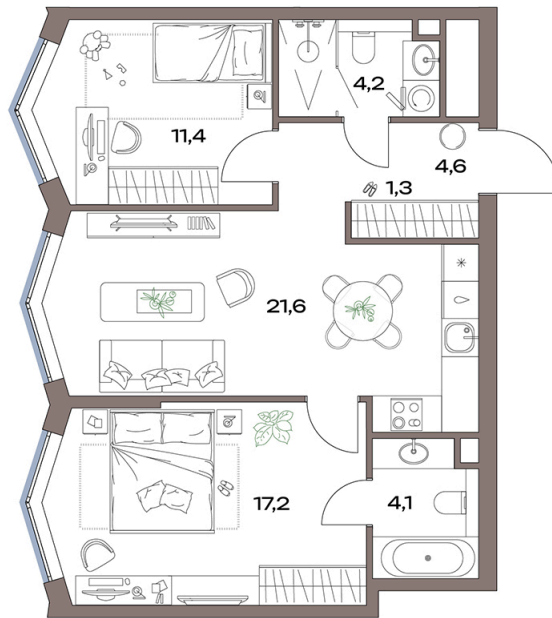

Номер: 14.22.08

2 комнатная 64.4 м²

Отсканируйте QR-код и
смотрите на сайте
accenty.ru

33 736 437 руб.

В ипотеку от 76 008 руб.

Чистовая отделка

Во двор

Мастер-спальня

Корпус	14 корпус	Этаж	22
Секция	1	Сдача	4 кв. 2027

21.06.2026 18:25 (Мск)

Не является публичной офертой, цена может быть скорректирована.
Информация взята с сайта «accenty.ru».

На этаже 22

2 комнатная 64.4 м²

21.06.2026 18:25 (Мск)

Не является публичной офертой, цена может быть скорректирована.
Информация взята с сайта «accenty.ru».

На генплане 14 корпус

2 комнатная 64.4 м²

21.06.2026 18:25 (Мск)

Не является публичной офертой, цена может быть скорректирована.
Информация взята с сайта «accenty.ru».