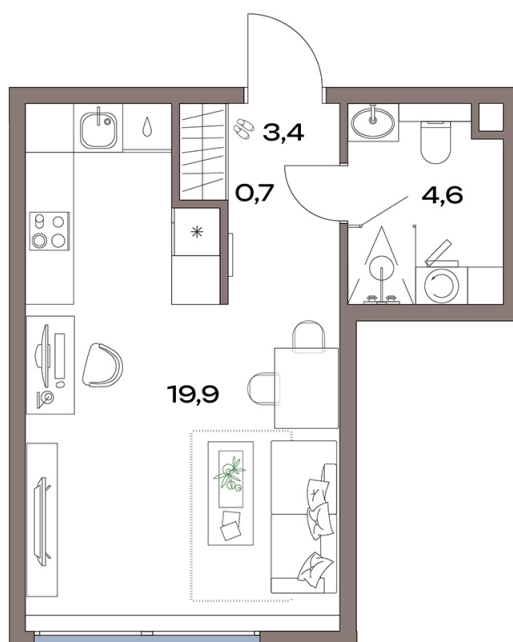

Номер: 15.2.04

# Студия 28.6 м<sup>2</sup>

Отсканируйте QR-код и  
смотрите на сайте  
accenty.ru

11 557 256 руб.

В ипотеку от 48 504 руб.

Во двор

Корпус	15 корпус	Этаж	2
Секция	1	Сдача	4 кв. 2027

05.10.2025 10:34 (Мск)

Не является публичной офертой, цена может быть скорректирована. Информация взята с сайта «accenty.ru»

# На этаже 2

Студия 28.6 м<sup>2</sup>

05.10.2025 10:34 (Мск)

Не является публичной офертой, цена может быть скорректирована. Информация взята с сайта «accenty.ru»

# На генплане 15 корпус

Студия 28.6 м<sup>2</sup>

05.10.2025 10:34 (Мск)

Не является публичной офертой, цена может быть скорректирована. Информация взята с сайта «accenty.ru»