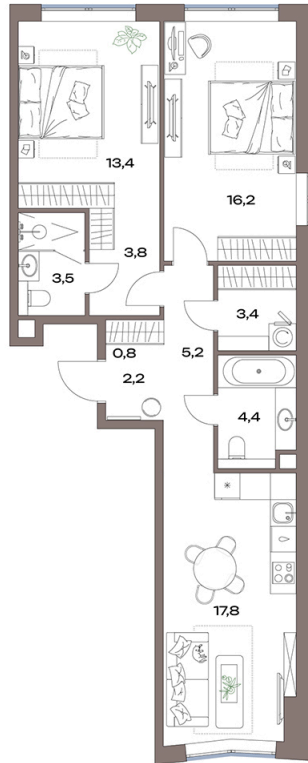

Номер: 136.2.02

# 2 комнатная 70.7 м<sup>2</sup>

Отсканируйте QR-код и  
смотрите на сайте  
accenty.ru

## 30 795 768 руб.

В ипотеку от 335 854 руб.

Во двор и на улицу

Мастер-спальня

Корпус	13 корпус	Этаж	2
Секция	1	Сдача	4 кв. 2027

31.05.2026 17:01 (Мск)

Не является публичной офертой, цена может быть скорректирована.  
Информация взята с сайта «accenty.ru».

# На этаже 2

2 комнатная 70.7 м<sup>2</sup>

Дубнинская ул.