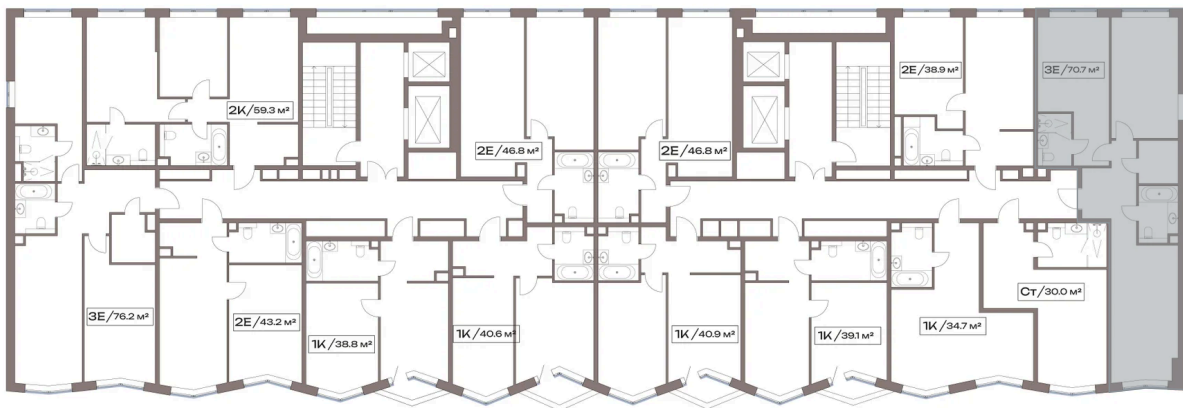

Номер: 136.2.02

2 комнатная 70.7 м²

Отсканируйте QR-код и
смотрите на сайте
accenty.ru

30 795 768 руб.

В ипотеку от 335 854 руб.

Во двор и на улицу

Мастер-спальня

Корпус	13 корпус	Этаж	2
Секция	1	Сдача	4 кв. 2027

15.04.2026 01:30 (Мск)

Не является публичной офертой, цена может быть скорректирована. Информация взята с сайта «accenty.ru»

На этаже 2

2 комнатная 70.7 м²

Дубнинская ул.

Двор

Центр ← Дубнинская ул. → МКАД

15.04.2026 01:30 (Мск)

Не является публичной офертой, цена может быть скорректирована. Информация взята с сайта «accenty.ru»

На генплане 13 корпус

2 комнатная 70.7 м²

15.04.2026 01:30 (Мск)

Не является публичной офертой, цена может быть скорректирована. Информация взята с сайта «accenty.ru»