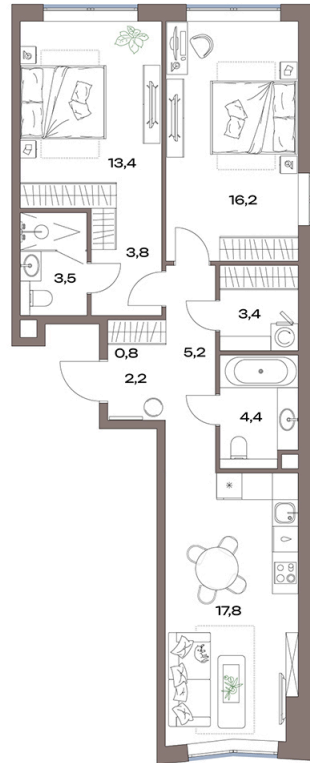

Номер: 136.2.02

2 комнатная 70.7 м²

Отсканируйте QR-код и
смотрите на сайте
accenty.ru

30 795 768 руб.

В ипотеку от 335 854 руб.

Во двор и на улицу

Мастер-спальня

Корпус	13 корпус	Этаж	2
Секция	1	Сдача	4 кв. 2027

15.04.2026 01:30 (Мск)

Не является публичной офертой, цена может быть скорректирована. Информация взята с сайта «accenty.ru»

На этаже 2

2 комнатная 70.7 м²

Дубнинская ул.

Двор

Центр ← Дубнинская ул. → МКАД

15.04.2026 01:30 (Мск)

Не является публичной офертой, цена может быть скорректирована. Информация взята с сайта «accenty.ru»

На генплане 13 корпус

2 комнатная 70.7 м²

15.04.2026 01:30 (Мск)

Не является публичной офертой, цена может быть скорректирована. Информация взята с сайта «accenty.ru»