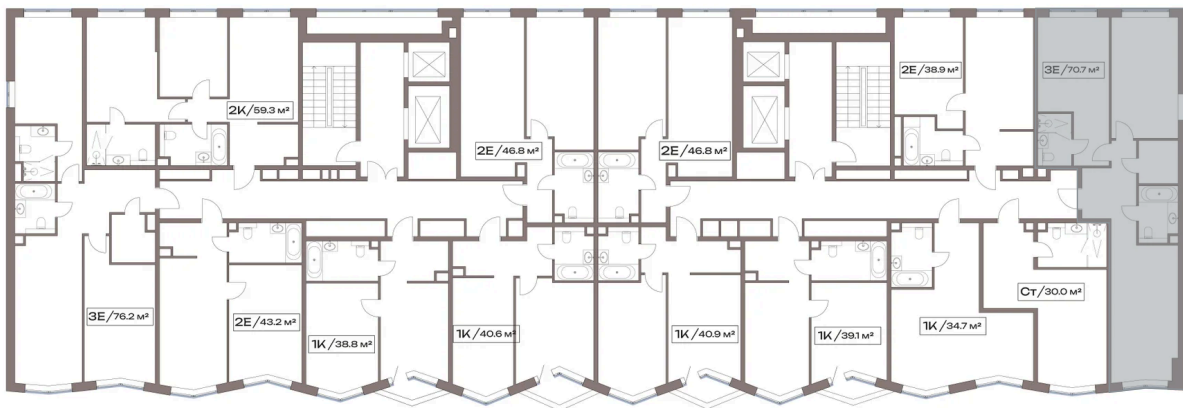

Двор

Центр ← Дубнинская ул. → МКАД

15.04.2026 01:30 (Мск)

Не является публичной офертой, цена может быть скорректирована. Информация взята с сайта «accenty.ru»