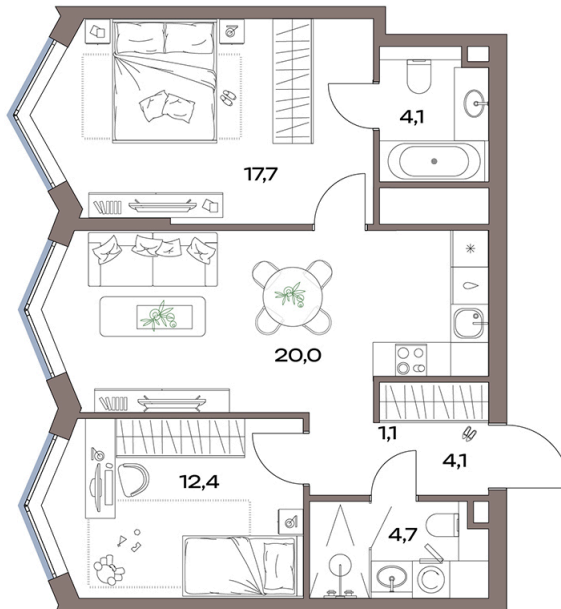

Номер: 14.21.09

2 комнатная 64.1 м²

Отсканируйте QR-код и
смотрите на сайте
accenty.ru

33 318 438 руб.

В ипотеку от 75 066 руб.

Чистовая отделка

Во двор

Мастер-спальня

Корпус	14 корпус	Этаж	21
Секция	1	Сдача	4 кв. 2027

21.06.2026 19:19 (Мск)

Не является публичной офертой, цена может быть скорректирована.
Информация взята с сайта «accenty.ru».

На этаже 21

2 комнатная 64.1 м²

21.06.2026 19:19 (Мск)

Не является публичной офертой, цена может быть скорректирована.
Информация взята с сайта «accenty.ru».

На генплане 14 корпус

2 комнатная 64.1 м²

21.06.2026 19:19 (Мск)

Не является публичной офертой, цена может быть скорректирована.
Информация взята с сайта «accenty.ru».