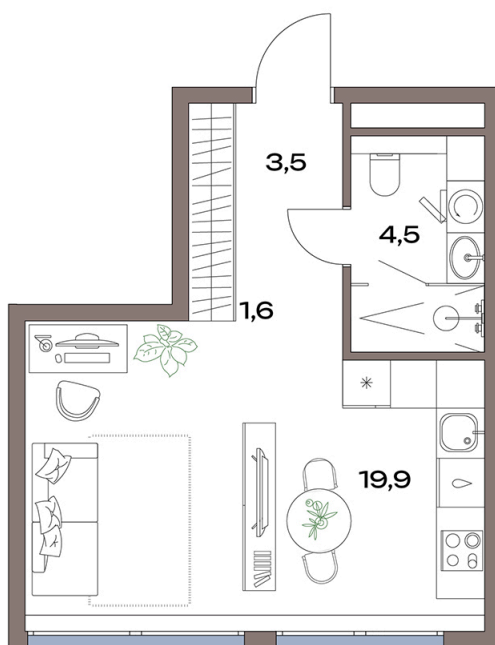

Номер: 11.6.03

Студия 29.5 м²

Отсканируйте QR-код и
смотрите на сайте
accenty.ru

Цена по запросу

Во двор

Корпус	11 корпус	Этаж	6
Секция	1		

Адрес офиса продаж
г Москва, ул Дубнинская, д 83 стр 5

14.03.2025 12:36 (Мск)

Не является публичной офертой, цена может быть скорректирована. Информация взята с сайта «accenty.ru»

На этаже 6

Студия 29.5 м²

МКАД

Двор

Дубнинская ул.

Центр

Адрес офиса продаж
г Москва, ул Дубнинская, д 83 стр 5