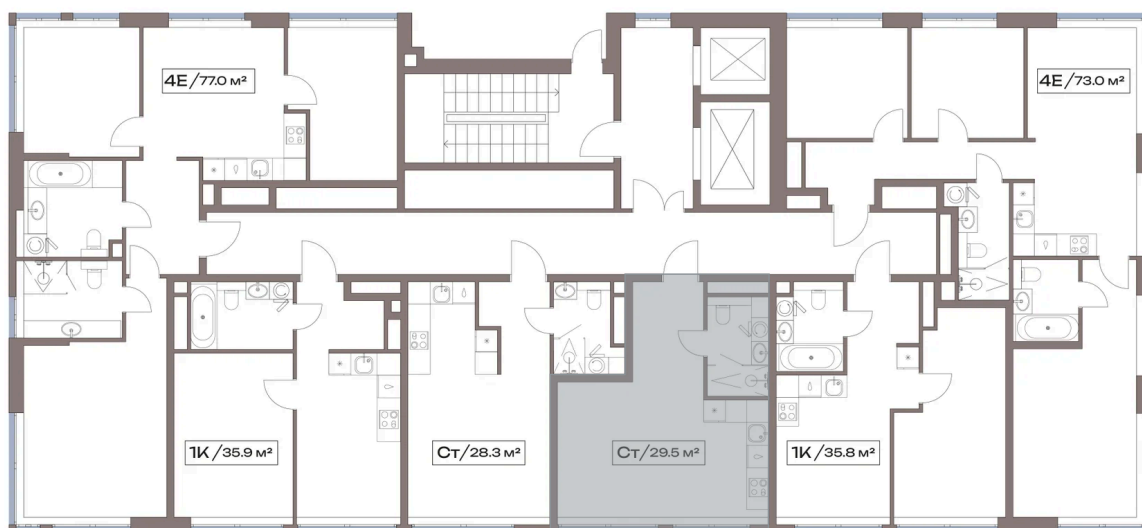

Не является публичной офертой, цена может быть скорректирована. Информация взята с сайта «accenty.ru»

На этаже 6

Студия 29.5 м²

МКАД

Двор

Дубнинская ул.

Центр

Адрес офиса продаж
г Москва, ул Дубнинская, д 83 стр 5

14.03.2025 12:36 (Мск)

Не является публичной офертой, цена может быть скорректирована. Информация взята с сайта «accenty.ru»

На генплане 11 корпус

Студия 29.5 м²

Адрес офиса продаж
г Москва, ул Дубнинская, д 83 стр 5