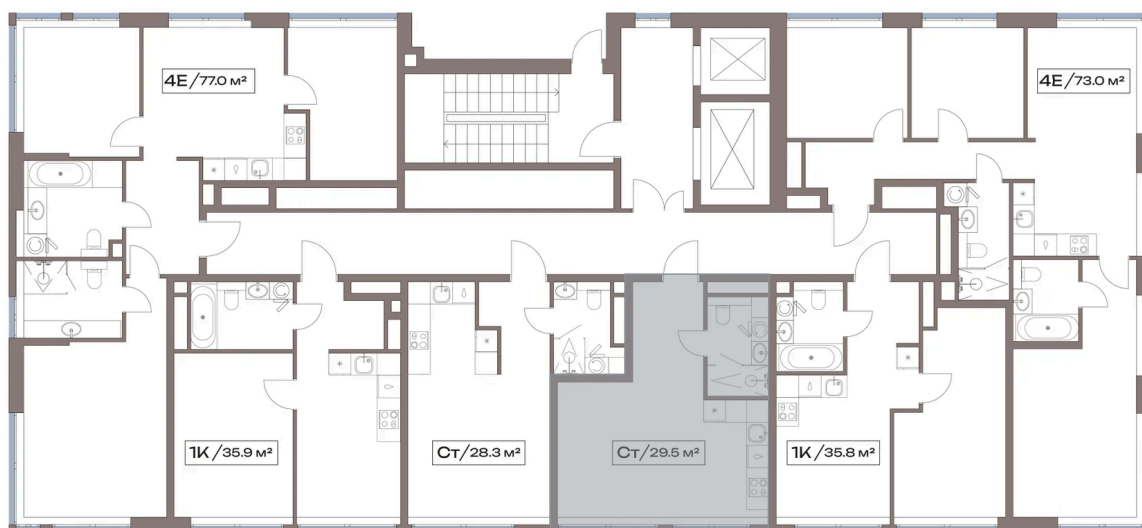

Не является публичной офертой, цена может быть скорректирована. Информация взята с сайта «accenty.ru»

На этаже 6

Студия 29.5 м²

МКАД

Двор

Дубнинская ул.

Центр

Адрес офиса продаж
г Москва, ул Дубнинская, д 83 стр 5

14.03.2025 14:33 (Мск)

Не является публичной офертой, цена может быть скорректирована. Информация взята с сайта «accenty.ru»

На генплане 11 корпус

Студия 29.5 м²

Адрес офиса продаж
г Москва, ул Дубнинская, д 83 стр 5