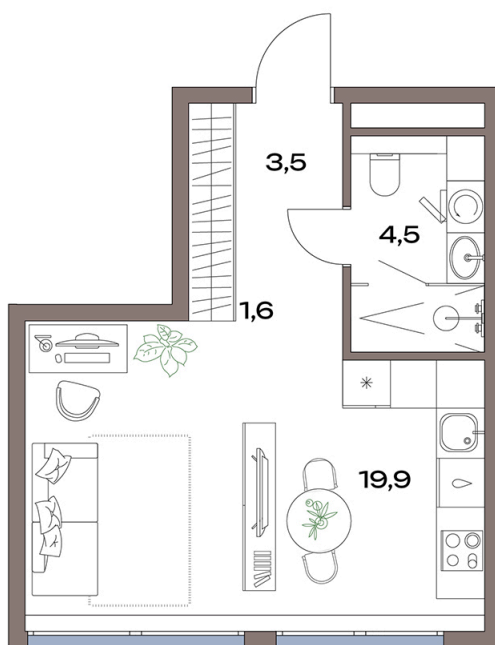

Номер: 11.6.03

Студия 29.5 м²

Отсканируйте QR-код и
смотрите на сайте
accenty.ru

Цена по запросу

Во двор

Корпус	11 корпус	Этаж	6
Секция	1		

Адрес офиса продаж
г Москва, ул Дубнинская, д 83 стр 5

14.03.2025 14:33 (Мск)

Не является публичной офертой, цена может быть скорректирована. Информация взята с сайта «accenty.ru»

На этаже 6

Студия 29.5 м²

МКАД

Двор

Дубнинская ул.

Центр

Адрес офиса продаж
г Москва, ул Дубнинская, д 83 стр 5