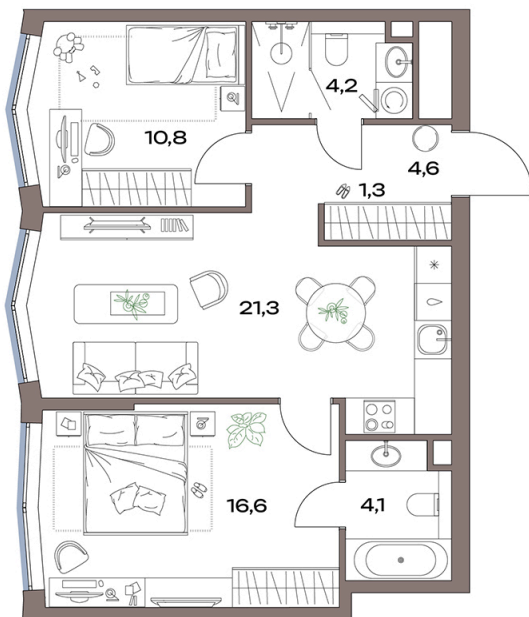

Номер: 14.19.08

2 комнатная 62.9 м²

Отсканируйте QR-код и
смотрите на сайте
accenty.ru

Цена по запросу

Чистовая отделка

Во двор

Мастер-спальня

Корпус

14 корпус

Этаж

19

Секция

1

01.07.2025 13:46 (Мск)

Не является публичной офертой, цена может быть скорректирована. Информация взята с сайта «accenty.ru»

На этаже 19

2 комнатная 62.9 м²

01.07.2025 13:46 (Мск)

Не является публичной офертой, цена может быть скорректирована. Информация взята с сайта «accenty.ru»

На генплане 14 корпус

2 комнатная 62.9 м²

01.07.2025 13:46 (Мск)